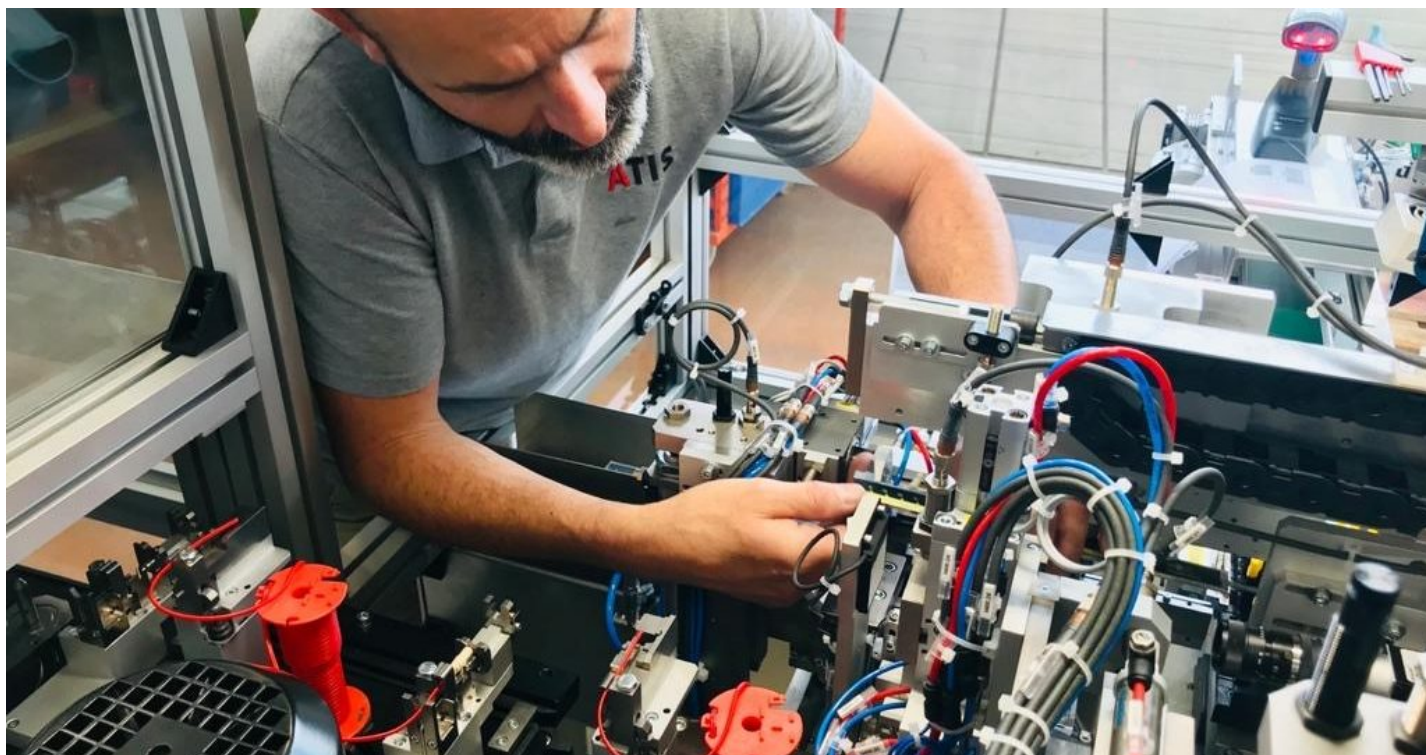

SERVICE PRODUCTION

Monteur / Metteur au point et Câbleurs

Monteur / Metteur au point

Montage et mise au point main Robot

Câbleur

Armoire en cours de câblage

SUIVEZ-NOUS [in](#) [You Tube](#) [f](#)

[Configurer les cookies](#)